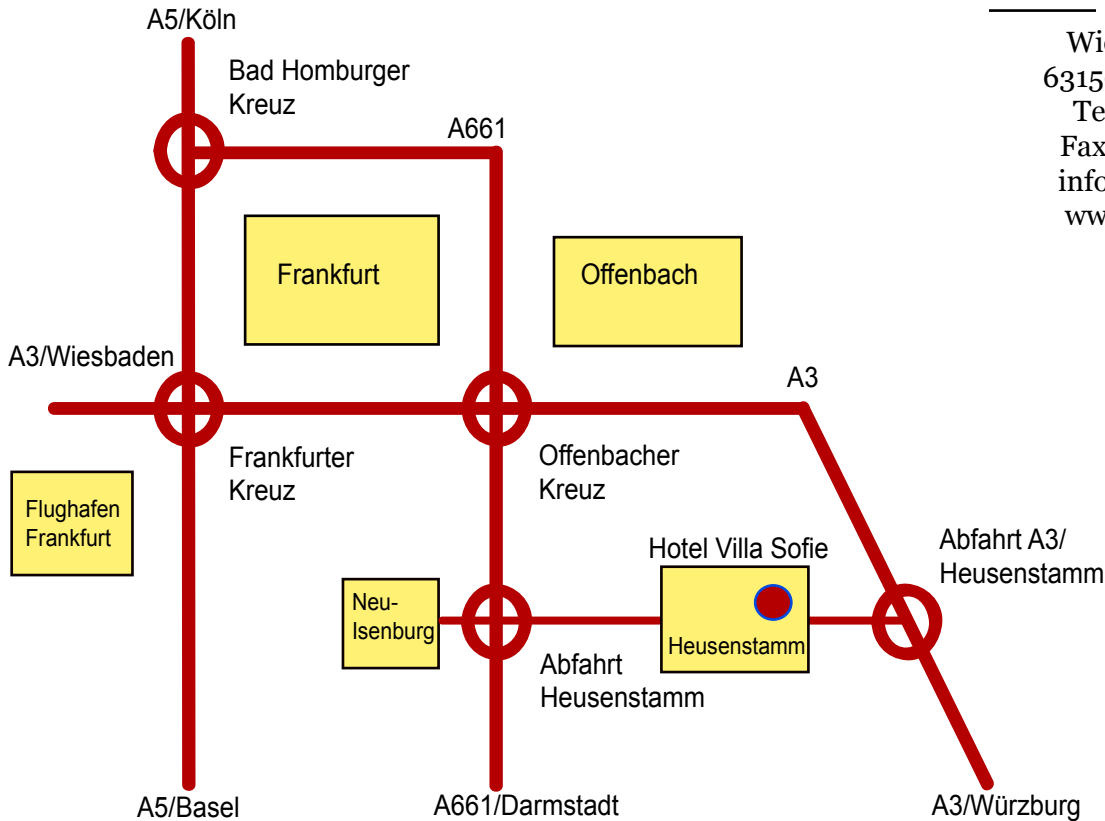

Anfahrtsbeschreibung

Villa Sofie

Hotel Garni

Wiesenbornweg 1
63150 Heusenstamm
Tel.: 06104 2174
Fax : 06104 65294
info@villa-sofie.de
www.villa-sifie.de

Sie kommen am einfachsten nach Heusenstamm über die A3 Frankfurt / Würzburg,

Abfahrt Heusenstamm oder von der A661 kommend **Abfahrt Neu-Isenburg / Heusenstamm.**

Von der **Abfahrt A3/Heusenstamm** durchfahren Sie in Heusenstamm den Kreisel. Nach ca. 300m sehen Sie zu Ihrer rechten Seiten den Wiesenbornweg. Zur Orientierung: Gegenüber des Wiesenbornweges liegt die Firma Reifen Baake.

Von der **Abfahrt 661/Heusenstamm** müssen Sie einfach immer geradeaus fahren. In Heusenstamm überqueren Sie die Bahnschienen und fahren durch den Ortskern an dessen Ende auf der linken Seite der Wiesenbornweg erscheint. Zur Orientierung: Gegenüber des Wiesenbornweges liegt die Firma Reifen Baake.